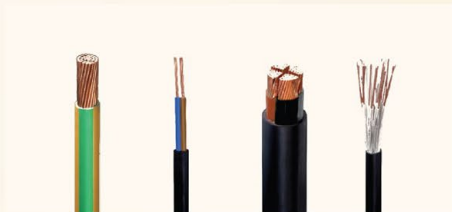

Dây cáp điện chống cháy

Taya, TaiSin, LiOa, Trần Phú
hoặc tương đương

Cấp điện