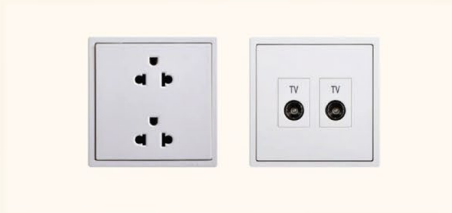

Điện nhẹ

Điện nhẹ đi dây trực chính chờ đầu
cáp quang 2FO đấu nối tại vị trí sau
cửa căn hộ, dây chờ 3m

Uten, Simon
hoặc tương đương

Chủ nhà tự thỏa thuận với nhà
mạng và hoàn thiện theo nhu cầu

Đèn chiếu sáng