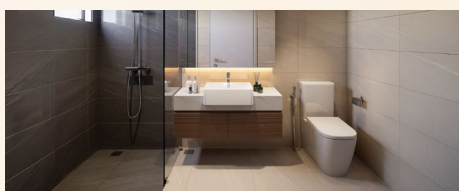

Mặt bàn đá granite
Chiều dày 20mm

Gương kính chống ẩm

Cửa gỗ công nghiệp cao cấp
Chống ẩm/Picomart/Composit

Phụ kiện Yale, Hafele
hoặc tương đương

Vách tắm đứng cường lực
Chiều dày 10mm

Phụ kiện Hafele/Adel/Draho
hoặc tương đương