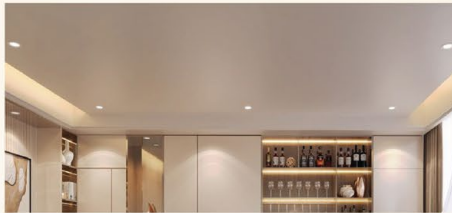

Điện nhẹ

Điện nhẹ đi dây trực chính chờ đầu
cáp quang 2FO đấu nối tại vị trí sau
cửa căn hộ, dây chờ 3m

Uten, Simon
hoặc tương đương

Chủ nhà tự thỏa thuận với nhà
mạng và hoàn thiện theo nhu cầu

Đèn chiếu sáng