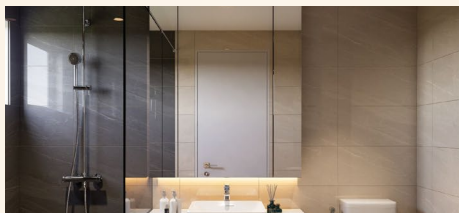

Mặt bàn đá granite
Chiều dày 20mm

Gương kính chống ẩm

Cửa gỗ công nghiệp cao cấp
Chống ẩm/Picomart/Composit

Phụ kiện Yale, Hafele
hoặc tương đương

Vách tắm đứng cường lực
Chiều dày 10mm

Phụ kiện Hafele/Adel/Draho
hoặc tương đương